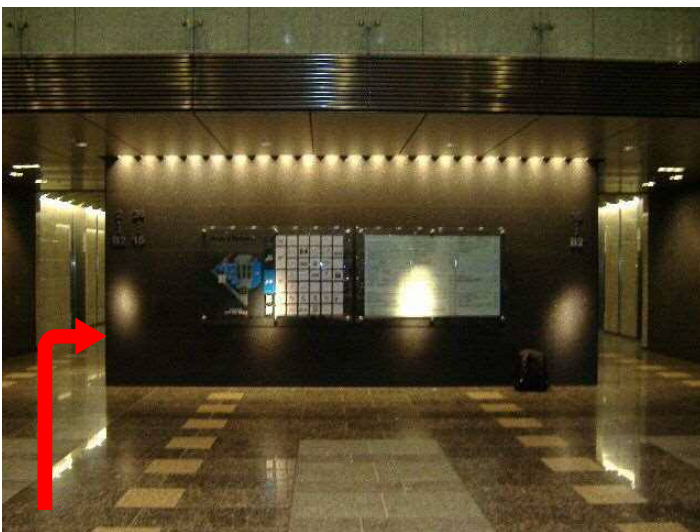

【証明写真機「Ki-Re-i」設置場所のご案内】

■証明写真機設置場所までのルート

- ①品川駅港南口のペデストリアンデッキ・スカイウェイで直接ビルの2階入口へお越しください。
- ②2階入口の自動ドアを入りエントランスホールへお入りください。
- ③エントランスホール正面の壁の裏側（公衆電話コーナー横）に証明写真機が設置してあります。

■証明写真機設置場所（2階平面図）

■エントランスホール写真

■証明写真機「Ki-Re-i」

■注意事項

- ビルへの入館及び証明写真機の営業時間は、7：00～23：30となっております。
- 1月1日及び1月の第3日曜日(全館停電日)はビルへの入館、証明写真機の利用はできません。