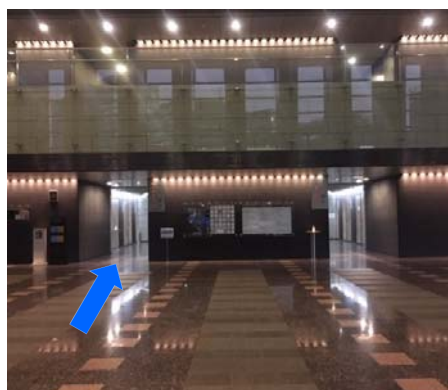

【プライベートオフィスサービス『CocoDesk』設置場所のご案内】

■ 『CocoDesk』設置場所（2階平面図）

『CocoDesk』

■ 『CocoDesk』設置場所までの行き方

- ①品川駅港南口のペデストリアンデッキ・スカイウェイで直接ビルの2階入口へお越しください。
- ②2階入口の自動ドアを入り、エントランスホールへお入りください。
- ③エントランスホール正面の左側の入り口を真っすぐお進みください。
- ④突き当りを左側にお進みいただくと、『CocoDesk』が2台設置してあります。

エントランスホール（左側の入口から）

エレベーター前を直進

突き当りを左側へ

■ 注意事項

- ・『CocoDesk』の営業時間は、8：00～20：00（平日のみ）となっております。
- ・1月1日および1月の第3日曜日（全館停電日）は、ビルへの入館、『CocoDesk』の利用はできません。