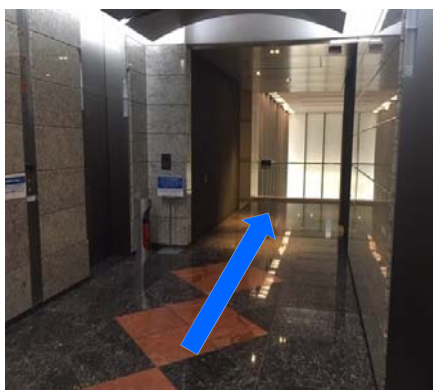

【プライベートオフィスサービス『CocoDesk』設置場所のご案内】

■ 『CocoDesk』設置場所（2階平面図）

『CocoDesk』

■ 『CocoDesk』設置場所までの行き方

- ①品川駅港南口のペデストリアンデッキ・スカイウェイで直接ビルの2階入口へお越しください。
- ②2階入口の自動ドアを入り、エントランスホールへお入りください。
- ③エントランスホール正面の左側の入り口を真っすぐお進みください。
- ④突き当りを左側にお進みいただくと、『CocoDesk』が2台設置してあります。

エントランスホール（左側の入口から）

エレベーター前を直進

突き当りを左側へ

■ 注意事項

- ・『CocoDesk』の営業時間は、8：00～20：00（平日のみ）となっております。
- ・1月1日および1月の第3日曜日（全館停電日）は、ビルへの入館、『CocoDesk』の利用はできません。