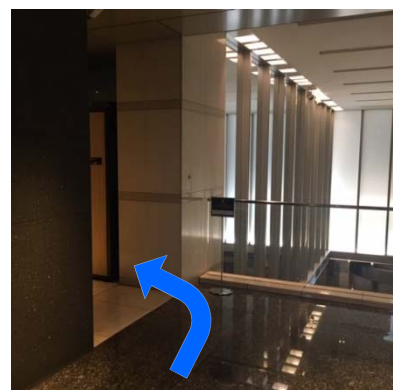

【プライベートオフィスサービス『CocoDesk』設置場所のご案内】

■ 『CocoDesk』設置場所（2階平面図）

『CocoDesk』

■ 『CocoDesk』設置場所までの行き方

- ①品川駅港南口のペデストリアンデッキ・スカイウェイで直接ビルの2階入口へお越しください。
- ②2階入口の自動ドアを入り、エントランスホールへお入りください。
- ③エントランスホール正面の左側の入り口を真っすぐお進みください。
- ④突き当りを左側にお進みいただくと、『CocoDesk』が2台設置してあります。

エントランスホール（左側の入口から）

エレベーター前を直進

突き当りを左側へ

■ 注意事項

- ・『CocoDesk』の営業時間は、8：00～20：00（平日のみ）となっております。
- ・1月1日および1月の第3日曜日（全館停電日）は、ビルへの入館、『CocoDesk』の利用はできません。