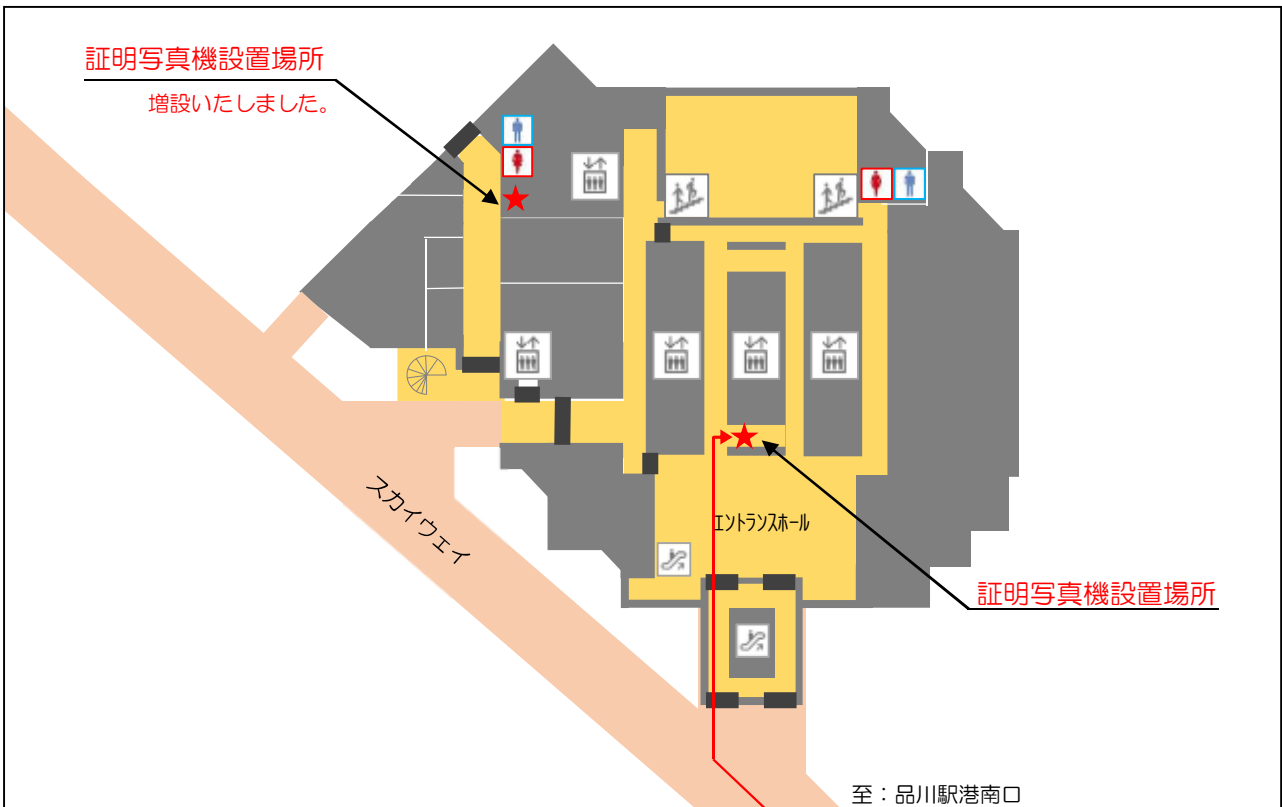

【証明写真機「Ki-Re-i」設置場所のご案内】

■証明写真機設置場所までのルート

- ①品川駅港南口のペDESTリアンデッキ・スカイウェイで直接ビルの2階入口へお越しください。
- ②2階入口の自動ドアを入りエントランスホールへお入りください。
- ③エントランスホール正面の壁の裏側（公衆電話コーナー横）に証明写真機が設置してあります。
- ④au ショップ並びの公衆電話コーナー内にも証明写真機を設置いたしました。

■証明写真機設置場所（2階平面図）

■エントランスホール写真

■証明写真機「Ki-Re-i」

■注意事項

- ビルへの入館及び証明写真機の営業時間は、7：00～23：30となっております。
- 1月1日及び1月の第3日曜日(全館停電日)はビルへの入館、証明写真機の利用はできません。